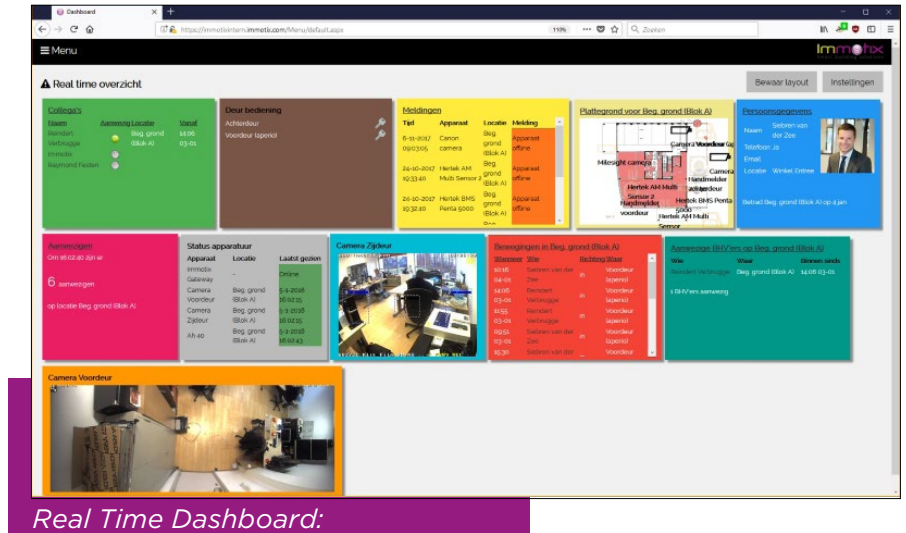

Immotix Smart Building Security Platform

Smart Building

Speciaal voor receptionist, facility manager en gebouweigenaar ontwikkelde Immotix het Smart Building Security Platform. Hiermee bieden wij u in één scherm alle actuele medewerkersinformatie. Op elk moment van de dag ziet u in één oogopslag de locatie van uw medewerkers. Daarmee waarborgt u hun veiligheid, ook tijdens een calamiteit. Vanuit het dashboard bedient u eenvoudig de deuren en bekijkt u de camerabeelden en de status van uw gebouwsystemen.

Alerts

Wij koppelen alle gebouwinstallaties aan uw plattegronden, waardoor u bij een brandalarm de precieze zone of kamer ingekleurd ziet op de interactieve plattegrond. Bovendien is er een instelling om auto-

matisch de bijbehorende camerabeelden te tonen. Desgewenst informeert het systeem direct alle BHV'ers, de medewerkers en de bezoekers. Ook kunnen we deuren ontsluiten en rollen de evacuatielijsten uit de printers.

Signaleren

Het Smart Building Security Platform toont u realtime storingen en alarmmeldingen op een interactieve plattegrond van uw gebouw. U kunt deze interactieve plattegrond raadplegen op grote schermen, op elke internetbrowser en op uw mobiele device! We werken met uw installateur samen om de juiste informatie exact op de overzichtskaarten van uw gebouwen weer te geven. U ziet dan met één klik het (brand)alarm op de kaart, waarbij Immotix de betreffende zone inkleurt naar gelang de melding.